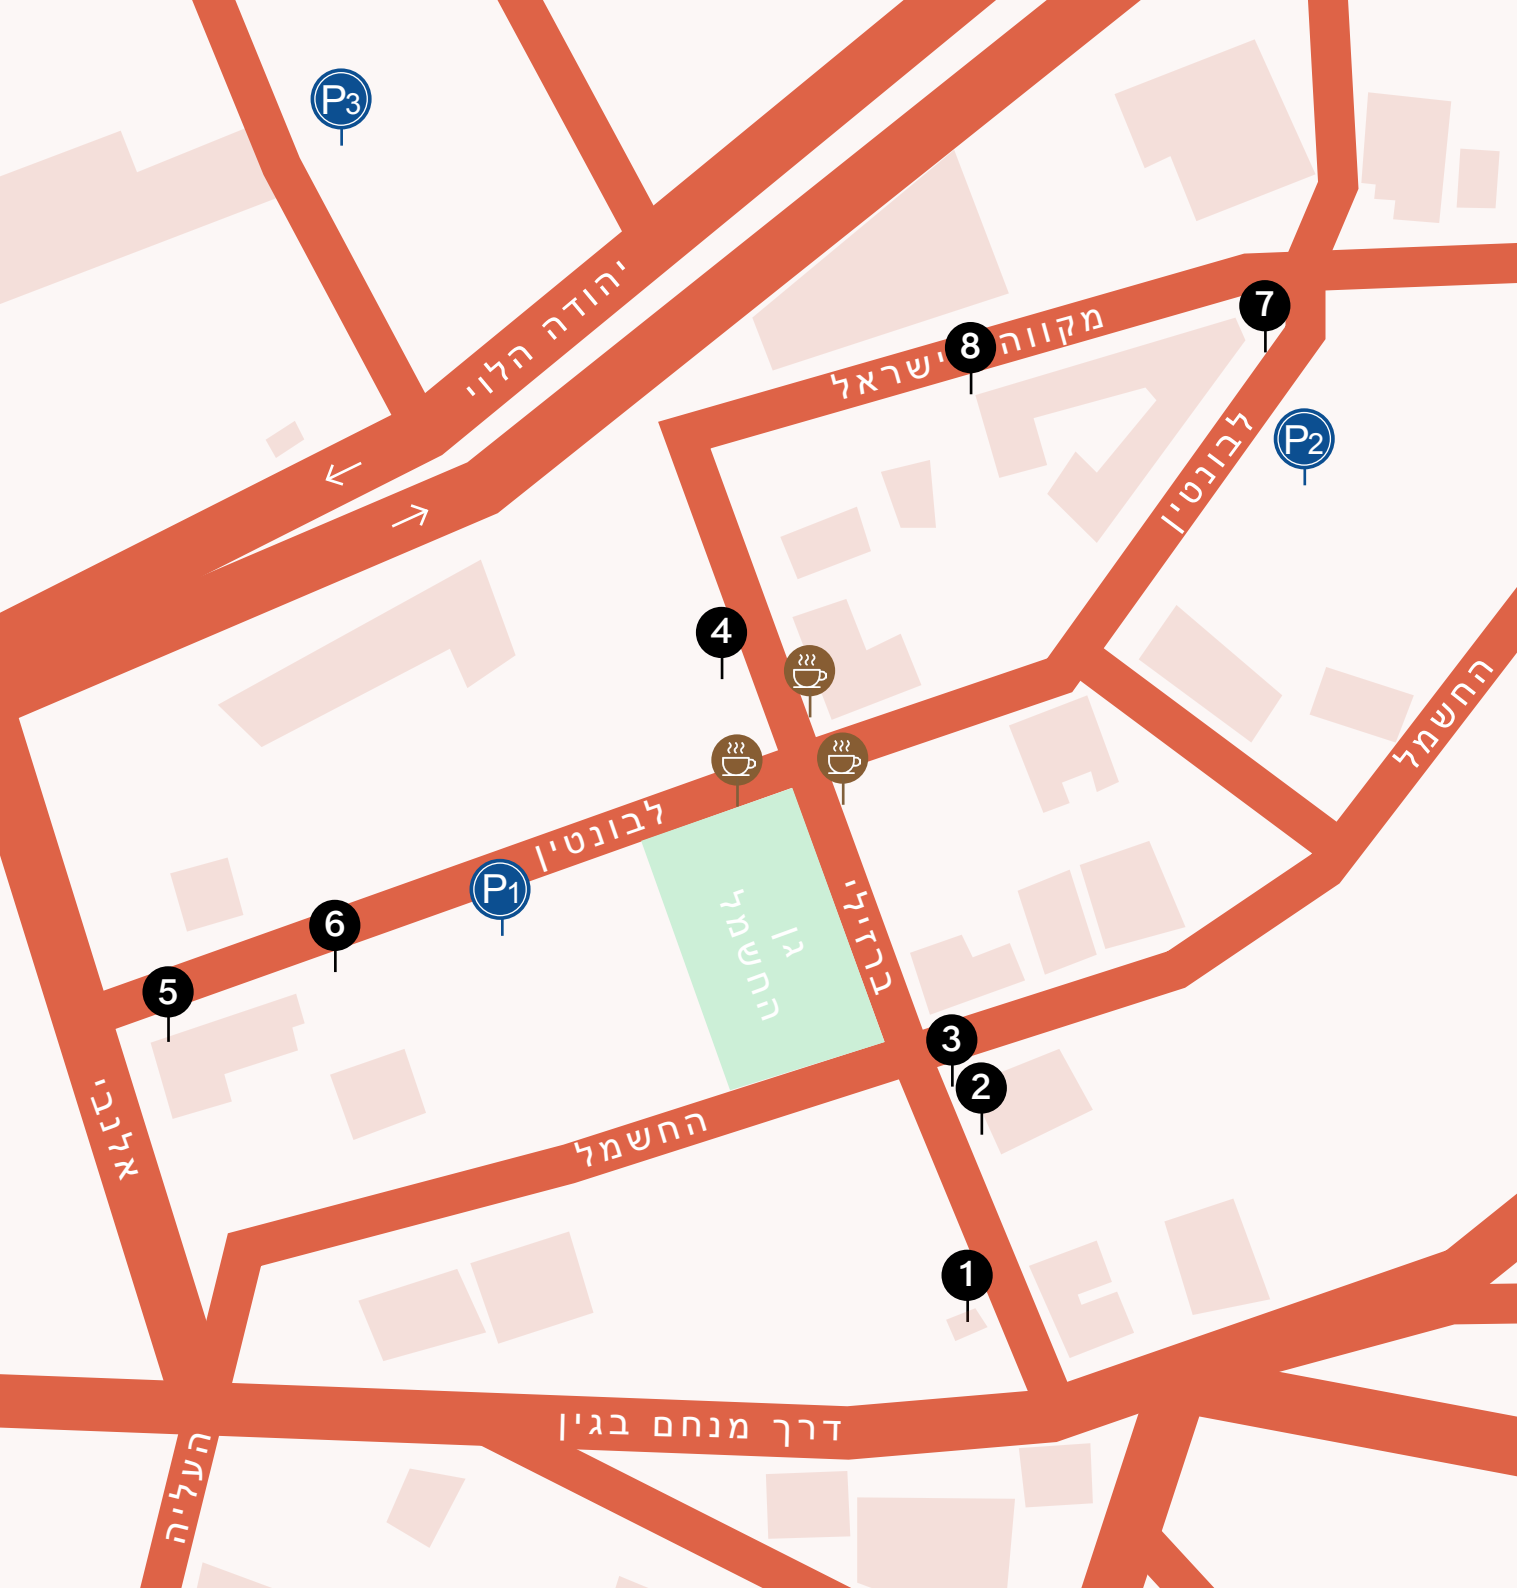

חניונים:

6 לבונטין P₁

22 לבונטין P₂

3 חניון בית הדר, הרכבת P₃

Israeli-design-day.co.il

[local_dotcom](https://www.instagram.com/local_dotcom)

רוצים לשאול? מחפשים משהו ספציפי? אנחנו זמינים לאורך כל הזמן באינסטגרם. רשמו הודעה ואנחנו אתכם.